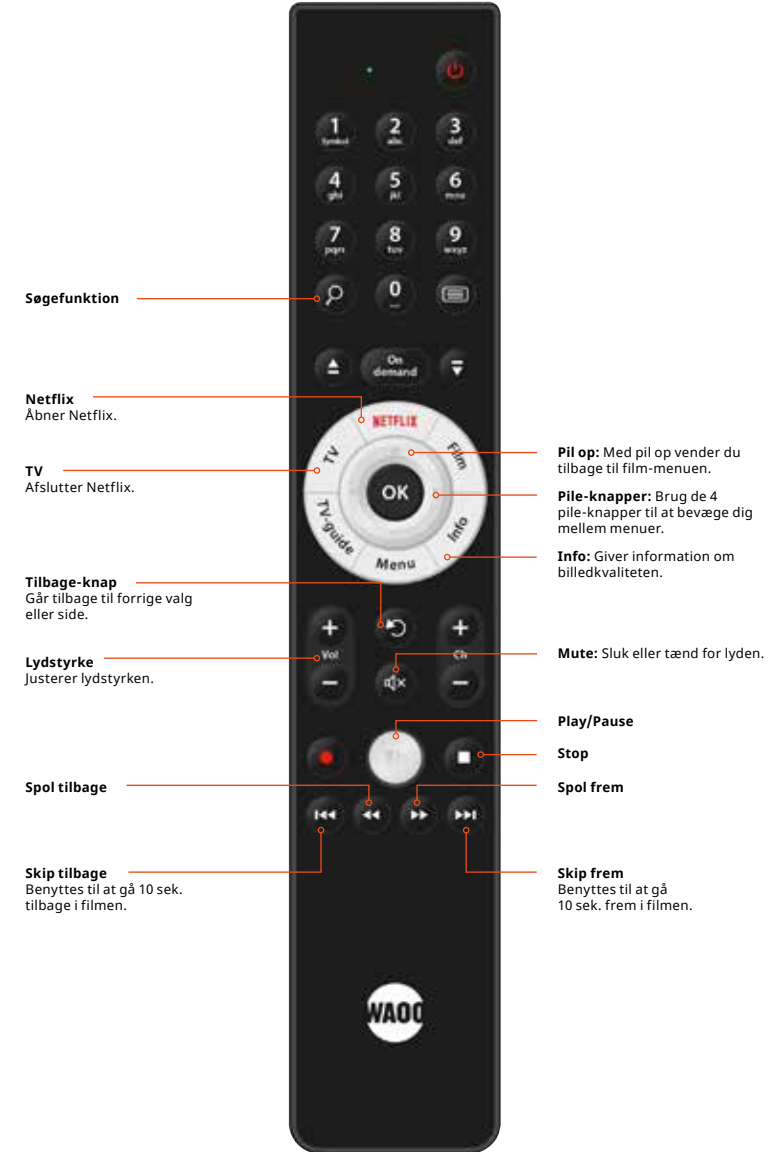

QUICKGUIDE
Maoo TV-boks
Airties 7410X

WAOO

FIBERBREDBÅND | TV | STREAMING | TELEFONI | MOBIL

SÅDAN BETJENER DU TV-PORTALEN

SÅDAN BETJENER DU NETFLIX

WAOO BIO - DIN HJEMMEBIOGRAF

LEJ FILM MED FJERNBETJENINGEN