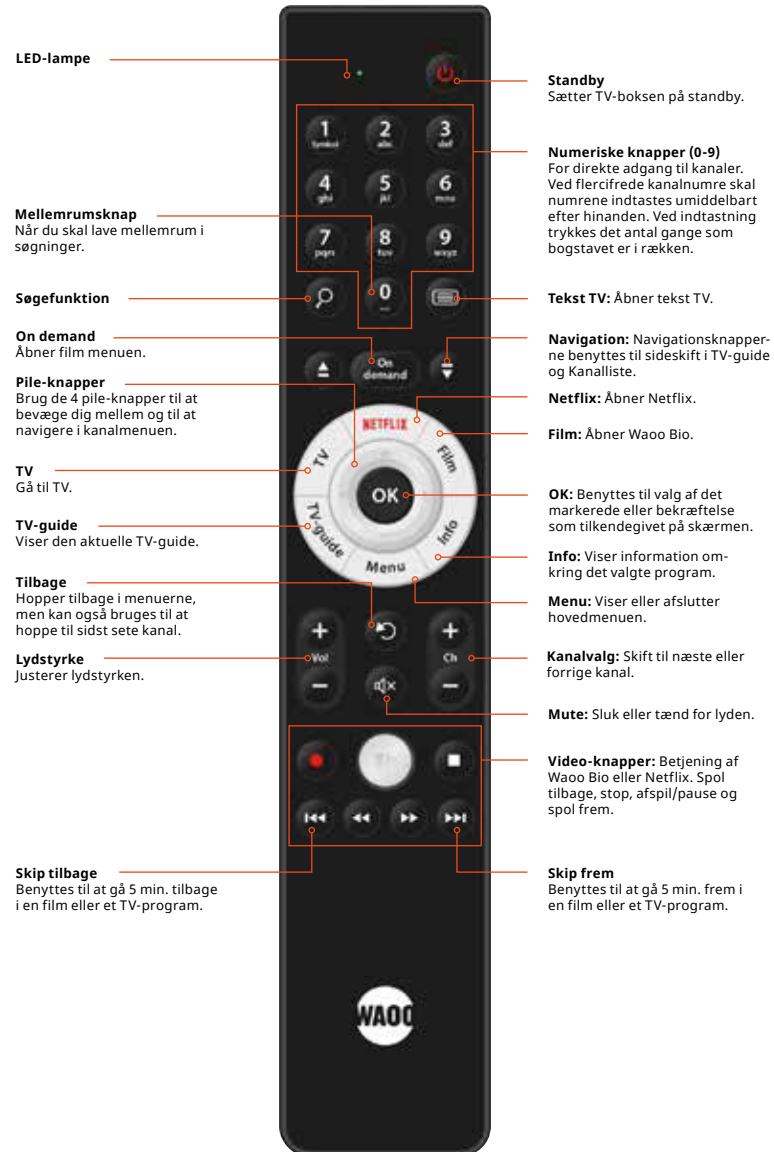

QUICKGUIDE
Maoo TV-boks
Airties 7410X

WAOO

FIBERBREDBÅND | TV | STREAMING | TELEFONI | MOBIL

SÅDAN BETJENER DU TV-PORTALEN

SÅDAN BETJENER DU NETFLIX

WAOO BIO - DIN HJEMMEBIOGRAF

LEJ FILM MED FJERNBETJENINGEN

Navigér med piletasterne omkring OK og tryk **OK**, når du har fundet en film, som du ønsker at se.

Skriv evt. din adgangskode til Wao Bio her.

Har du ikke ændret koden, er den 0000.

NETFLIX

SE MASSER AF SERIER OG FILM I KNIVSKARP HD OG 4K

Tryk på **TV-guide** på fjernbetjeningen. Navigér med piletasterne omkring **OK** for at komme tilbage i tid. Hvis der er en **◀**ud for kanalnavnet, kan du finde programmer op til 7 dage bagud. Brug piletasterne for at vælge det ønskede program, og tryk **OK** 2 gange. Hvis et program er med grå tekst, har Wao ikke rettighed til at vise det igen.