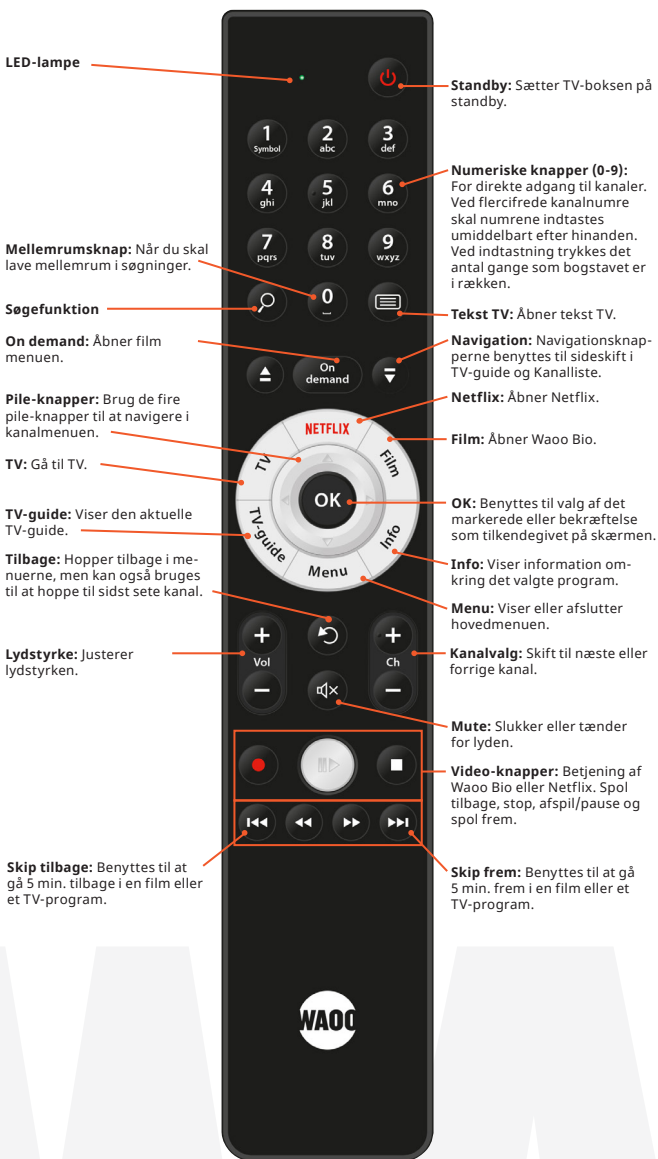

SÅDAN BETJENER DU WAOO TV